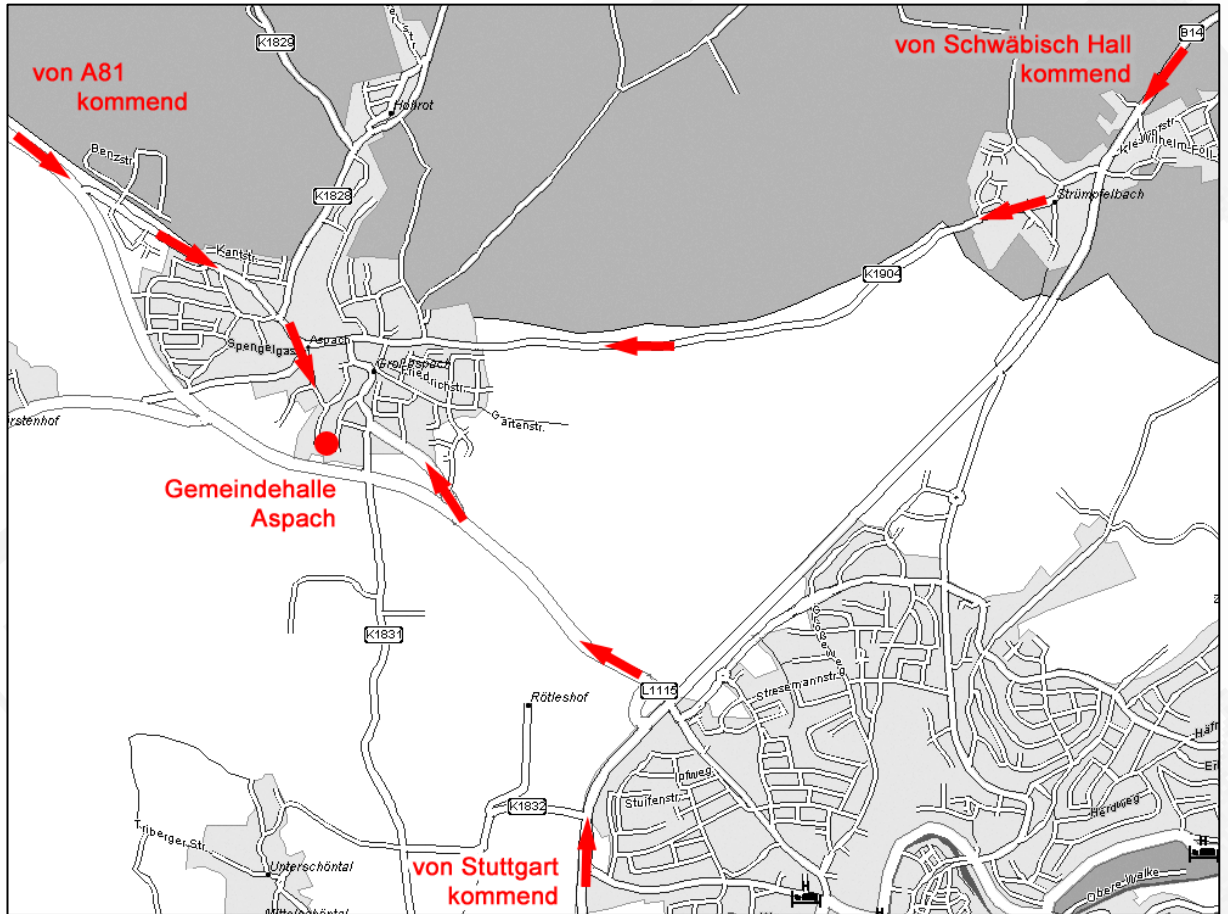

Gemeindehalle Aspach

Von Autobahn A81 kommend:

- Ausfahrt Mundelsheim Richtung Backnang
- bei Aspach (vor dem Landmaschinenhändler) links nach Aspach abbiegen
- bei Edeka-Markt rechts Richtung Ludwigsburg / Marbach abbiegen, jedoch sofort wieder links in 30-Zone abbiegen
- die Halle befindet sich nach ca. 200 m auf der rechten Seite

Von Stuttgart kommend:

- auf B14 Richtung Backnang
- B14 Richtung Autobahn A81 verlassen
- nach ca. 1km rechts abbiegen Richtung Aspach
- Straße bis Ortsmitte von Aspach folgen, dort Richtung Ludwigsburg /Marbach links abbiegen
- nächste Möglichkeit rechts in 30-Zone abbiegen
- die Halle befindet sich nach ca. 200 m auf der rechten Seite

Von Schwäbisch Hall kommend:

- auf B14 Richtung Backnang
- in Strümpfelbach rechts abbiegen Richtung Aspach

Gemeindehalle Aspach

- Straße bis Ortsmitte von Aspach folgen, dort Richtung Ludwigsburg / Marbach links abbiegen
- nächste Möglichkeit rechts in 30-Zone abbiegen
- die Halle befindet sich nach ca. 200 m auf der rechten Seite

Parkplätze befinden sich hinter der Halle.