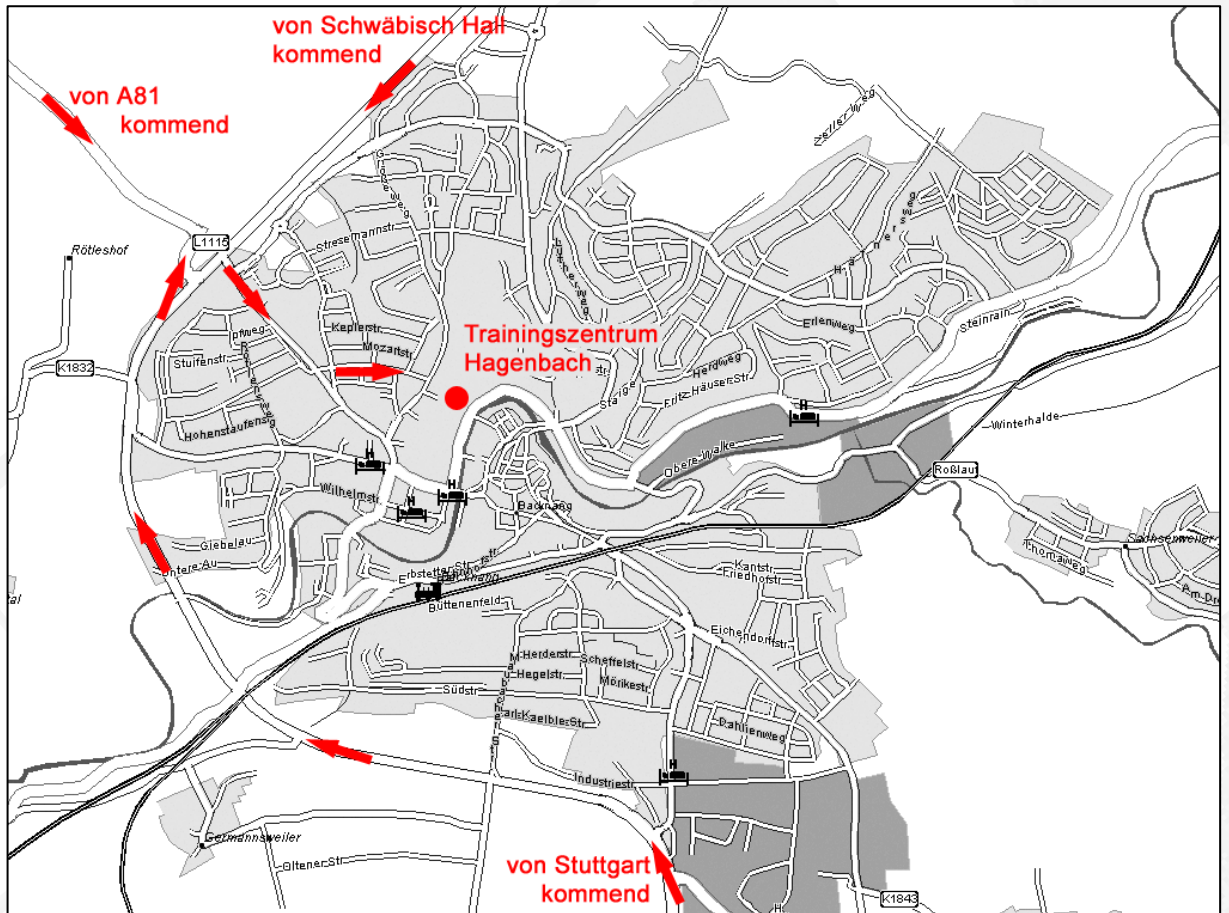

## Von Autobahn A81 kommend:

- Ausfahrt Mundelsheim Richtung Backnang
- nach ca. 500 m nach dem Ortseingang von Backnang (vor der AVIA-Tankstelle) links abbiegen
- bis Ende der Straße, dann rechts abbiegen
- nächste Möglichkeit links abbiegen Richtung Sportplatz

## Von Stuttgart kommend:

- auf B14 Richtung Backnang
- von B14 Richtung Autobahn A81 links abbiegen, jedoch sofort wieder rechts Richtung Backnang Stadtmitte abbiegen
- nach ca. 500 m nach dem Ortseingang von Backnang (vor der AVIA-Tankstelle) links abbiegen
- bis Ende der Straße, dann rechts abbiegen
- nächste Möglichkeit links abbiegen Richtung Sportplatz

## **Von Schwäbisch Hall kommend:**

- auf B14 Richtung Backnang
- von B14 Richtung Autobahn A81 rechts abbiegen, jedoch sofort wieder rechts Richtung Backnang Stadtmitte abbiegen
- nach ca. 500 m nach dem Ortseingang von Backnang (vor der AVIA-Tankstelle) links abbiegen
- am Ende der Straße rechts abbiegen
- nächste Möglichkeit links abbiegen Richtung Sportplatz

**Parkplätze befinden sich unterhalb des Sportplatzes.**