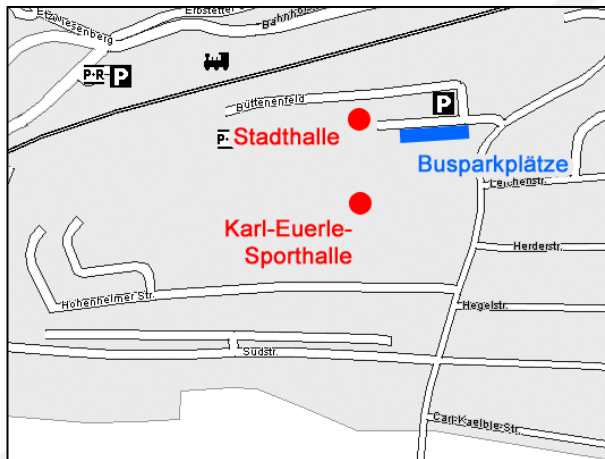

Karl-Euerle-Sporthalle Backnang

Gesonderter Hinweis für Busfahrer

Parkplätze für Busse befinden sich direkt an der Halle.