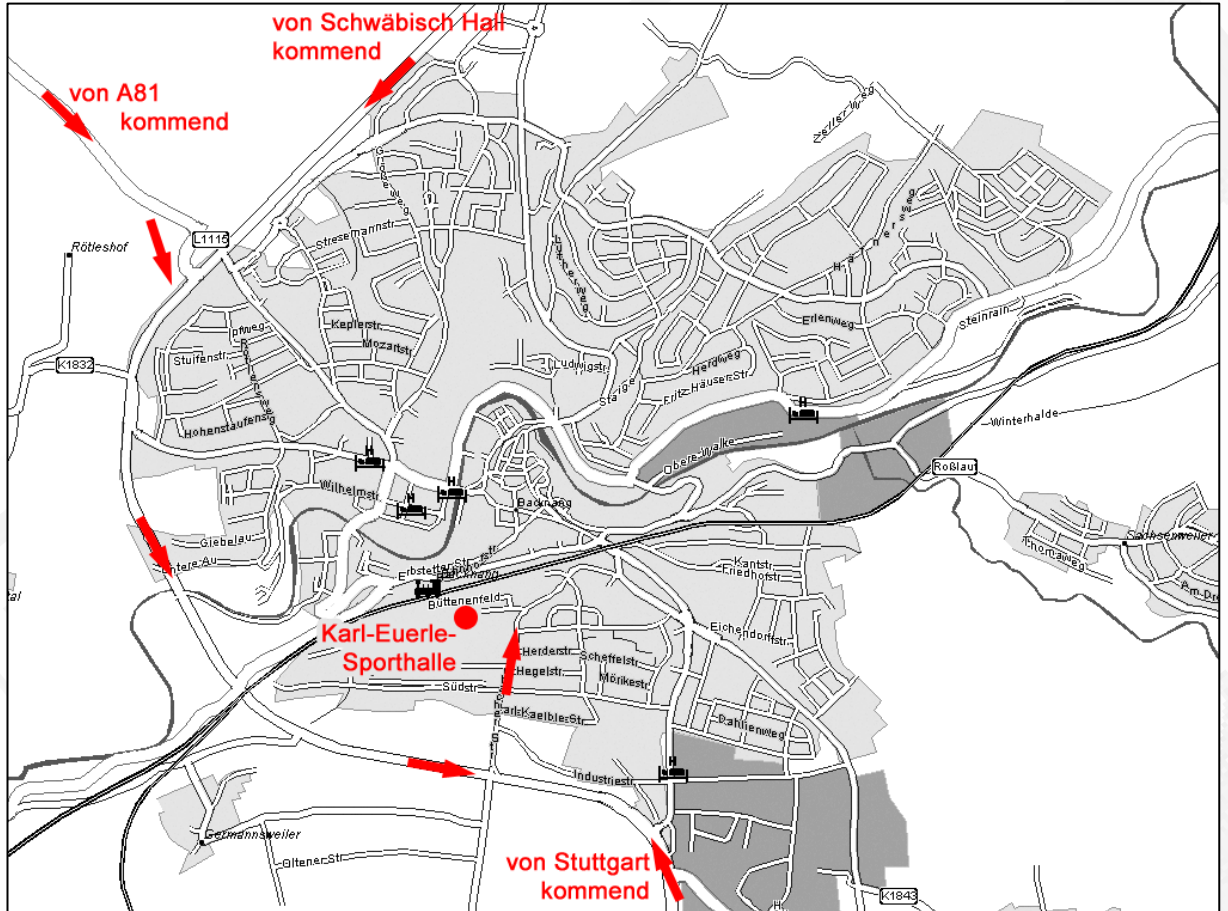

## Von Autobahn A81 kommend:

- Ausfahrt Mundelsheim Richtung Backnang
- vor Ortseingang Backnang abbiegen auf B14 Richtung Stuttgart
- nach ca. 2,5 km (kurz nach dem China-Restaurant) links abbiegen Richtung Sportanlagen
- nach ca. 600 m links abbiegen Richtung Karl-Euerle-Sporthalle (ausgeschildert)

## Von Stuttgart kommend:

- auf B14 Richtung Backnang
- ca. 600 m nach der Esso-Tankstelle am Ortsanfang von Backnang rechts abbiegen Richtung Sportanlagen
- nach ca. 600 m links abbiegen Richtung Karl-Euerle-Sporthalle (ausgeschildert)

## Von Schwäbisch Hall kommend:

- auf B14 Richtung Backnang
- kurz nach dem China-Restaurant links abbiegen Richtung Sportanlagen
- nach ca. 600 m links abbiegen Richtung Karl-Euerle-Sporthalle (ausgeschildert)

## Gesonderter Hinweis für Busfahrer

Parkplätze für Busse befinden sich direkt an der Halle.