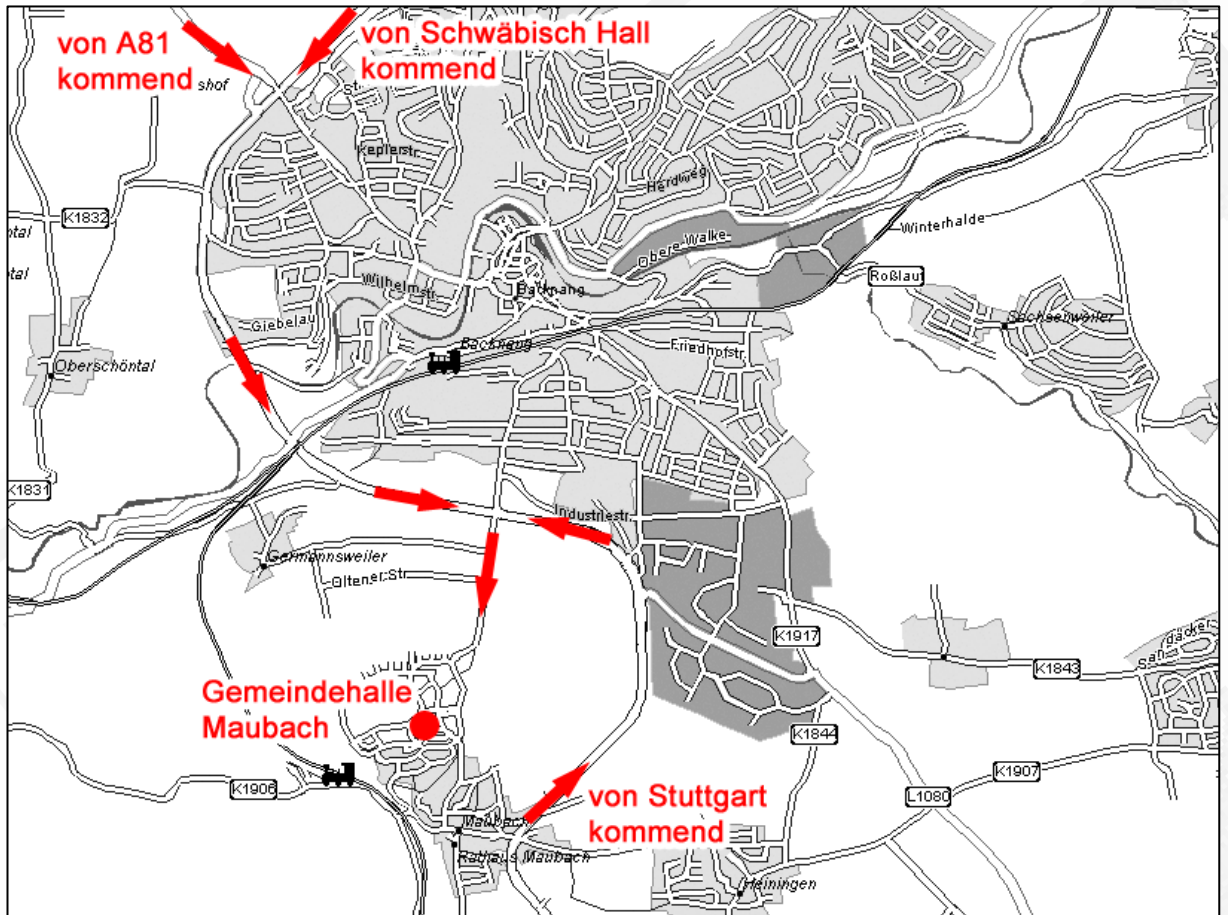

Gemeindehalle Maubach

Von Autobahn A81 kommend:

- Ausfahrt Mundelsheim Richtung Backnang
- vor Ortseingang Backnang abbiegen auf B14 Richtung Stuttgart
- nach ca. 2,5 km (kurz nach dem China-Restaurant) rechts abbiegen Richtung Maubach
- kurz nach Ortseingang von Maubach links abbiegen
- nach ca. 200 m zweite Möglichkeit rechts in Spielstraße abbiegen
- die Halle befindet sich auf der linken Seite

Von Stuttgart kommend:

- auf B14 Richtung Backnang
- ca. 600 m nach der Esso-Tankstelle am Ortsanfang von Backnang rechts abbiegen Richtung Sportanlagen
- kurz nach Ortseingang von Maubach links abbiegen
- nach ca. 200 m zweite Möglichkeit rechts in Spielstraße abbiegen
- die Halle befindet sich auf der linken Seite

Gemeindehalle Maubach

Von Schwäbisch Hall kommend:

- auf B14 Richtung Backnang
- kurz nach dem China-Restaurant links abbiegen Richtung Maubach
- kurz nach Ortseingang von Maubach links abbiegen
- nach ca. 200 m zweite Möglichkeit rechts in Spielstraße abbiegen
- die Halle befindet sich auf der linken Seite

Parkplätze befinden sich direkt vor der Halle.