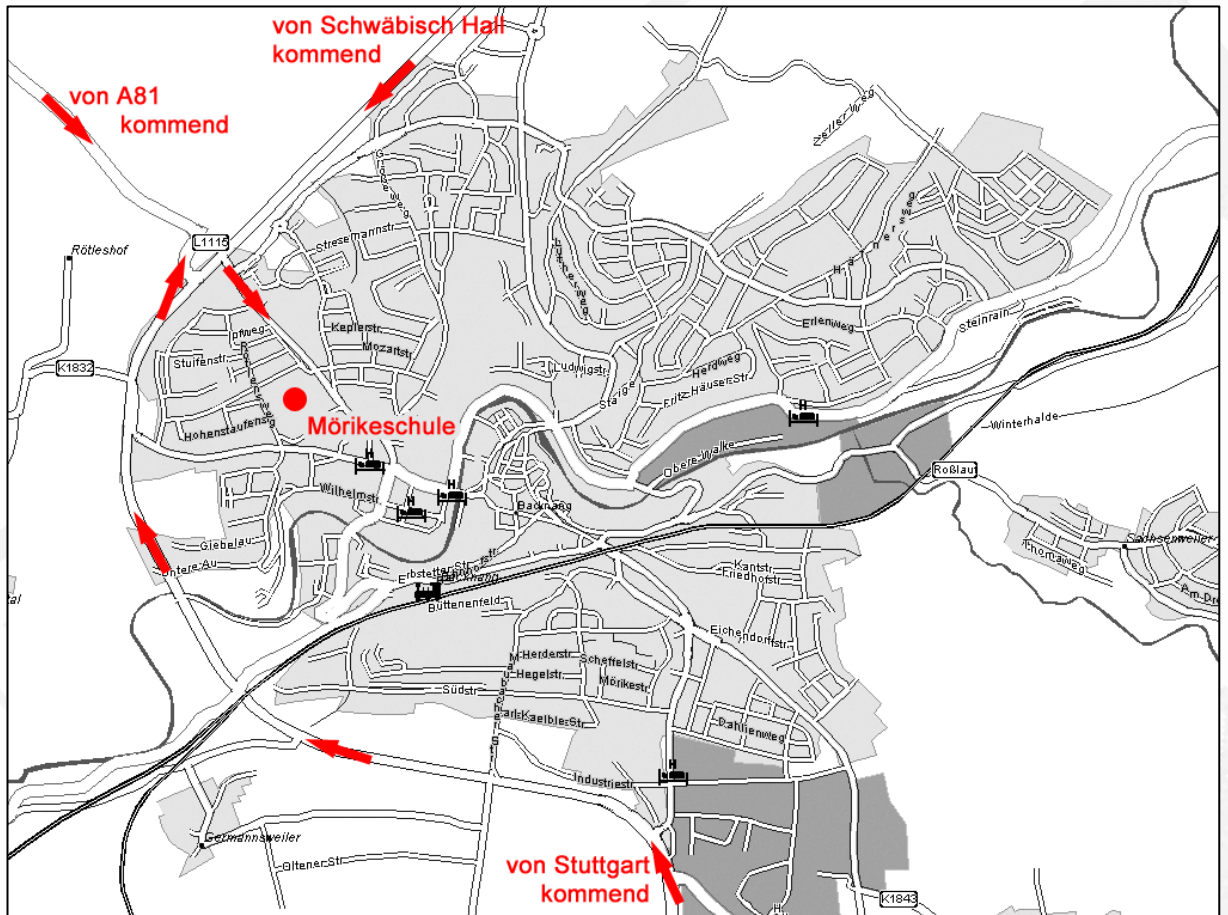

Mörikeschule Backnang

Von Autobahn A81 kommend:

- Ausfahrt Mundelsheim Richtung Backnang
- nach ca. 500 m nach dem Ortseingang von Backnang (gegenüber AVIA-Tankstelle) rechts abbiegen
- Beschilderung zur Mörikeschule folgen

Von Stuttgart kommend:

- auf B14 Richtung Backnang
- von B14 Richtung Autobahn A81 links abbiegen, jedoch sofort wieder rechts Richtung Backnang Stadtmitte abbiegen
- nach ca. 500 m nach dem Ortseingang von Backnang (gegenüber AVIA-Tankstelle) rechts abbiegen
- Beschilderung zur Mörikeschule folgen

Von Schwäbisch Hall kommend:

- auf B14 Richtung Backnang
- von B14 Richtung Autobahn A81 links abbiegen, jedoch sofort wieder rechts Richtung Backnang Stadtmitte abbiegen
- nach ca. 500 m nach dem Ortseingang von Backnang

Mörikeschule Backnang

(gegenüber AVIA-Tankstelle) rechts abbiegen
- Beschilderung zur Mörikeschule folgen

Parkplätze befinden sich auf gesondert ausgewiesenen Parkplätzen rund um die Mörikeschule.