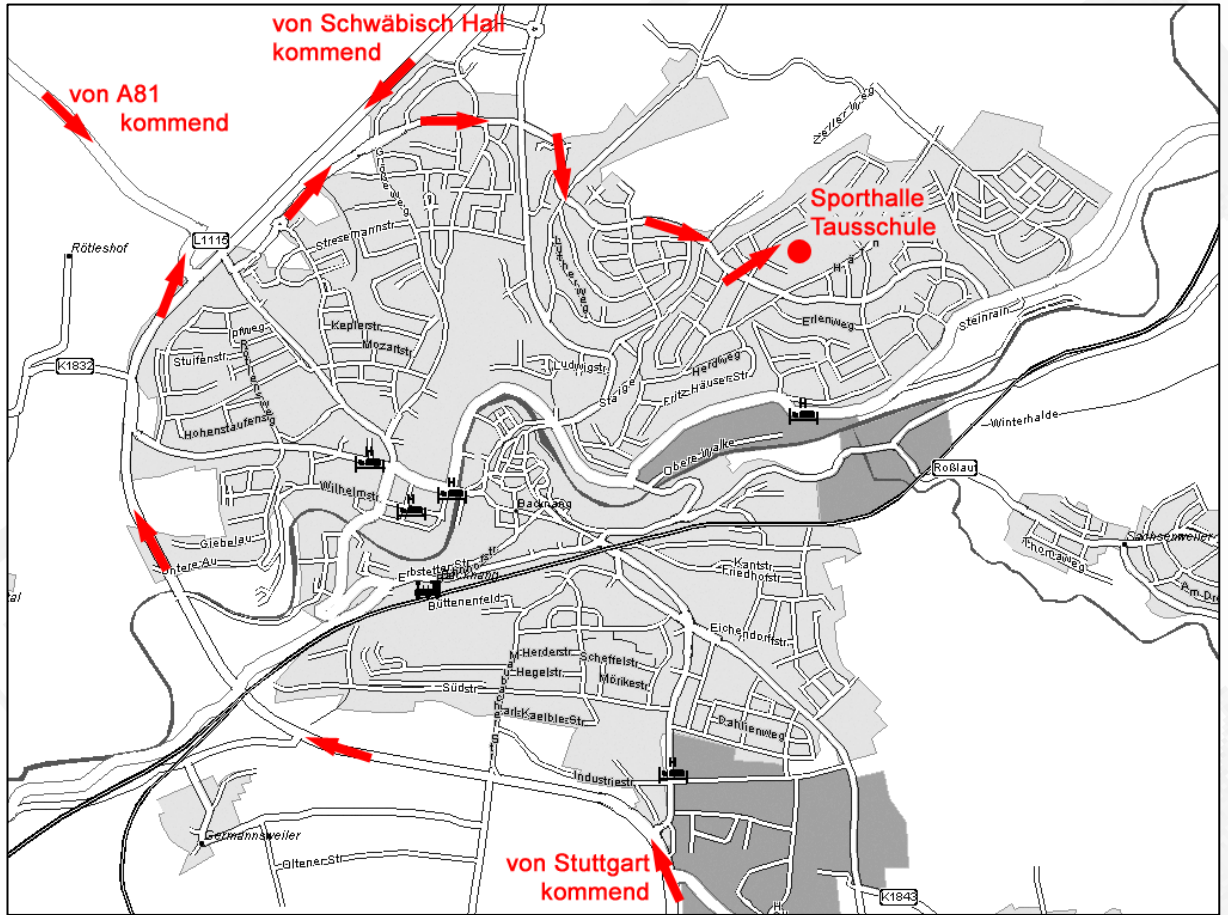

Sporthalle Tausschule Backnang

Von Autobahn A81 kommend:

- Ausfahrt Mundelsheim Richtung Backnang
- nach ca. 100 m nach dem Ortseingang von Backnang links abbiegen (Richtung Steinbach)
- der Straße folgend, geradeaus über die Ampelkreuzung
- weiter der Straße folgend nach der BP-Tankstelle die nächstmögliche Straße links abbiegen
- nach ca. 300 m befindet sich die Sporthalle auf der rechten Seite

Von Stuttgart kommend:

- auf B14 Richtung Backnang
- von B14 Richtung Autobahn A81 links abbiegen, jedoch sofort wieder rechts Richtung Backnang Stadtmitte abbiegen
- nach ca. 100 m nach dem Ortseingang von Backnang links abbiegen (Richtung Steinbach)
- der Straße folgend, geradeaus über die Ampelkreuzung
- weiter der Straße folgend nach der BP-Tankstelle die nächstmögliche Straße links abbiegen
- nach ca. 300 m befindet sich die Sporthalle auf der rechten Seite

Sporthalle Tausschule Backnang

Von Schwäbisch Hall kommend:

- auf B14 Richtung Backnang
- von B14 Richtung Autobahn A81 links abbiegen, jedoch sofort wieder rechts Richtung Backnang Stadtmitte abbiegen
- nach ca. 100 m nach dem Ortseingang von Backnang links abbiegen (Richtung Steinbach)
- der Straße folgend, geradeaus über die Ampelkreuzung
- weiter der Straße folgend nach der BP-Tankstelle die nächstmögliche Straße links abbiegen
- nach ca. 300 m befindet sich die Sporthalle auf der rechten Seite

Es befinden sich keine gesonderten Parkplätze rund um die Halle.

Es müssen deshalb Parkplätze innerhalb des Wohngebiets genutzt werden.