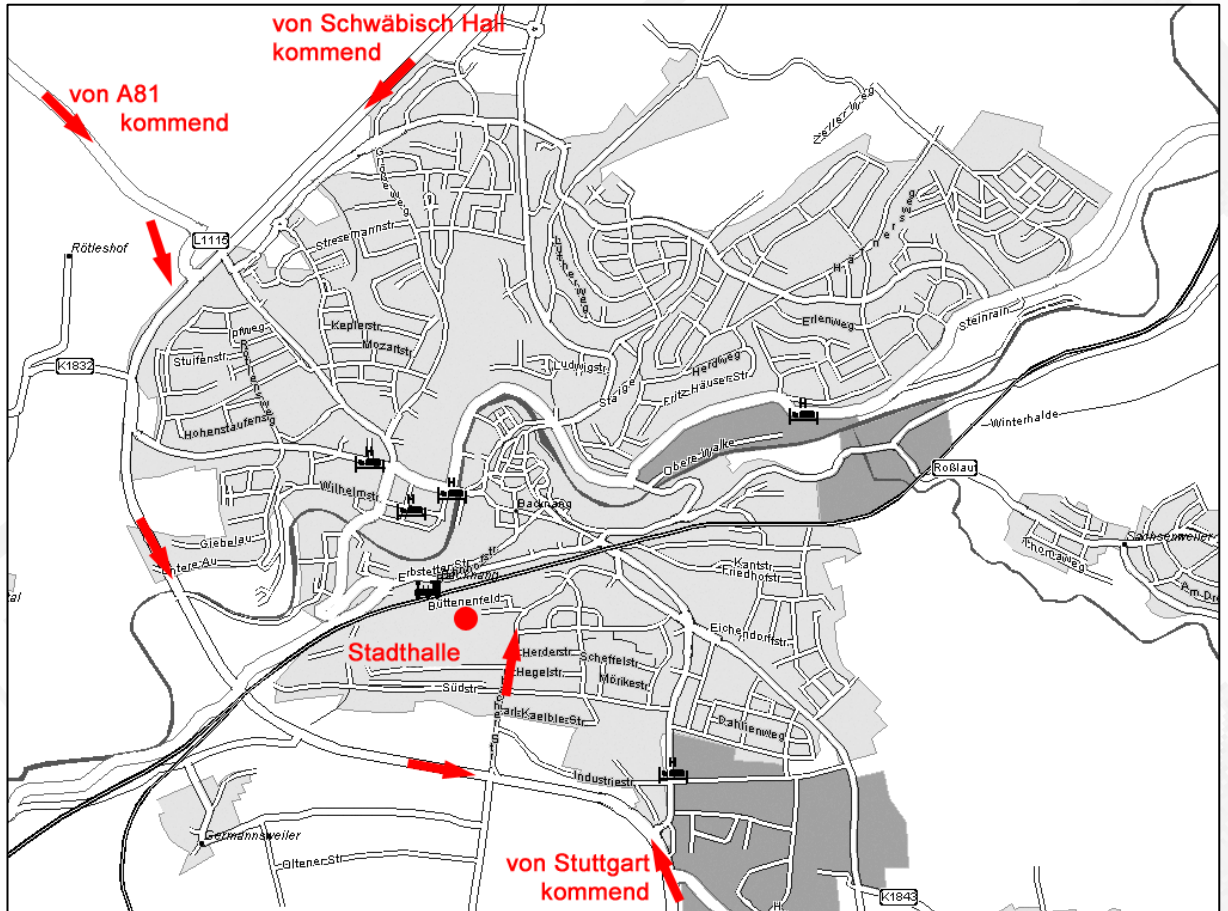

Stadthalle Backnang

Von Autobahn A81 kommend:

- Ausfahrt Mundelsheim Richtung Backnang
- vor Ortseingang Backnang abbiegen auf B14 Richtung Stuttgart
- nach ca. 2,5 km (kurz nach dem China-Restaurant) links abbiegen Richtung Sportanlagen
- nach ca. 600 m links abbiegen Richtung Stadthalle (ausgeschildert)

Von Stuttgart kommend:

- auf B14 Richtung Backnang
- ca. 600 m nach der Esso-Tankstelle am Ortsanfang von Backnang rechts abbiegen Richtung Sportanlagen
- nach ca. 600 m links abbiegen Richtung Stadthalle (ausgeschildert)

Von Schwäbisch Hall kommend:

- auf B14 Richtung Backnang
- kurz nach dem China-Restaurant links abbiegen Richtung Sportanlagen
- nach ca. 600 m links abbiegen Richtung Stadthalle (ausgeschildert)

Parkplätze befinden sich vor sowie seitlich der Stadthalle.

Stadthalle Backnang

Gesonderter Hinweis für Busfahrer

Parkplätze für Busse befinden sich direkt an der Halle.