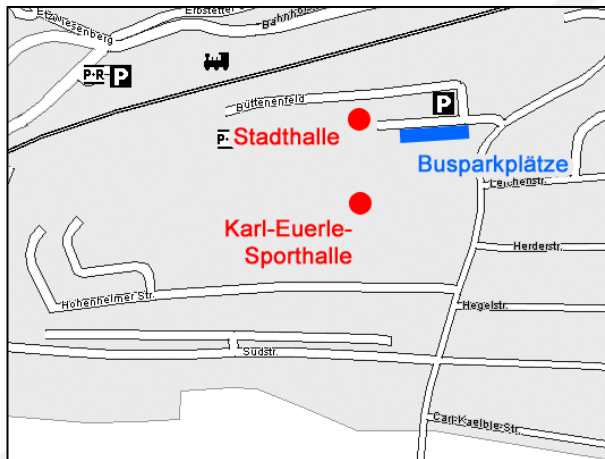

Stadthalle Backnang

Von Autobahn A81 kommend:

- Ausfahrt Mundelsheim Richtung Backnang
- vor Ortseingang Backnang abbiegen auf B14 Richtung Stuttgart
- nach ca. 2,5 km (kurz nach dem China-Restaurant) links abbiegen Richtung Sportanlagen
- nach ca. 600 m links abbiegen Richtung Stadthalle (ausgeschildert)

Von Stuttgart kommend:

- auf B14 Richtung Backnang
- ca. 600 m nach der Esso-Tankstelle am Ortsanfang von Backnang rechts abbiegen Richtung Sportanlagen
- nach ca. 600 m links abbiegen Richtung Stadthalle (ausgeschildert)

Von Schwäbisch Hall kommend:

- auf B14 Richtung Backnang
- kurz nach dem China-Restaurant links abbiegen Richtung Sportanlagen
- nach ca. 600 m links abbiegen Richtung Stadthalle (ausgeschildert)

Parkplätze befinden sich vor sowie seitlich der Stadthalle.

Stadthalle Backnang

Gesonderter Hinweis für Busfahrer

Parkplätze für Busse befinden sich direkt an der Halle.