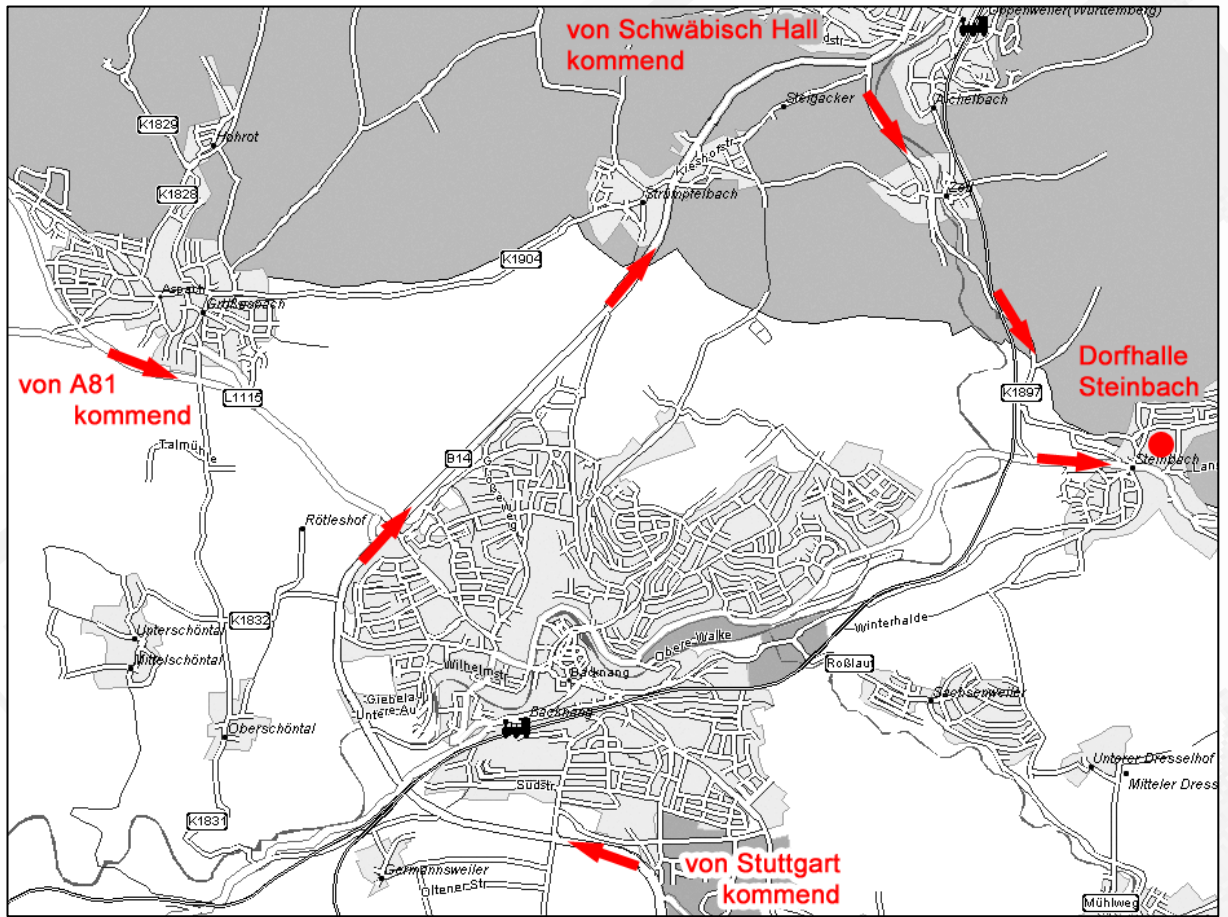

## Von Autobahn A81 kommend:

- Ausfahrt Mundelsheim Richtung Backnang
- vor Ortseingang Backnang abbiegen auf B14 Richtung Nürnberg
- B14 durch Strümpfelbach folgen
- vor Oppenweiler (nächster Ort) rechts abbiegen Richtung BK-Steinbach
- Straße folgen bis Kreuzung, dort links abbiegen Richtung BK-Steinbach
- nach dem Kreisverkehr am Ortseingang von Steinbach,  
links Richtung Dorfhalle abbiegen (ausgeschildert)

## Von Stuttgart kommend:

- auf B14 Richtung Backnang
- B14 durch Strümpfelbach folgen
- vor Oppenweiler (nächster Ort) rechts abbiegen Richtung BK-Steinbach
- Straße folgen bis Kreuzung, dort links abbiegen Richtung BK-Steinbach
- nach dem Kreisverkehr am Ortseingang von Steinbach,  
links Richtung Dorfhalle abbiegen (ausgeschildert)

## **Von Schwäbisch Hall kommend:**

- auf B14 Richtung Backnang
- nach Oppenweiler links abbiegen Richtung BK-Steinbach
- Straße folgen bis Kreuzung, dort links abbiegen Richtung BK-Steinbach
- nach dem Kreisverkehr am Ortseingang von Steinbach,  
links Richtung Dorfhalle abbiegen (ausgeschildert)

**Parkplätze befinden sich direkt vor der Halle.**